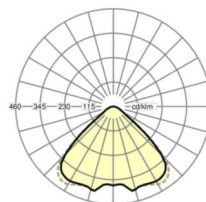

Оптика

Оснастка	LED, цветопередача/оттенок света CRI ≥ 80 / 4000K
Допуск для координаты цветности (MacAdam)	3SDCM
Номинальный световой поток	14574lm
Срок службы LED	50000h L80/B10 (Tq 45°C)
светоотдача светильников	149lm/W
Угол излучения	95° (C0) / 95° (C90)
UGR поп./вдоль	22.1 / 22.3

DEEP-LINK

<https://www.regiolum.de/ru/article/37440126610>

Ссылка	LED 14600lm 840
ηLB	100 %
Φ ↓/↑	100 % / 0 %
UGR поп./вдоль	22.1 / 22.3

Механика

цвет корпуса	белый стандартный для электротехники RAL 9016
размеры (LxWxH/DxH)	688mm x 340mm x 59mm
вес (нетто)	6.4kg
Cable entry KE (X/Y)	261mm/0mm
Вид монтажа	установка отдельных светильников на подвесе, Потолочная одиночная установка, сборка несущих шин

размеры

L	688 mm	Длина
B	340 mm	Ширина
H	59 mm	Высота
A1	655 mm	Расстояние между точками крепежа при одиночной установке
A4	235 mm	Расстояние между точками крепежа (ширина)
X	261 mm	Расстояние от ввода проводов до середины светильника по оси X (вдо)
Y	0 mm	Расстояние от ввода проводов до середины светильника по оси Y (поп)