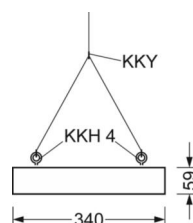

Оптика

Оснастка	LED, цветопередача/оттенок света CRI ≥ 80 / 4000K
Допуск для координаты цветности (MacAdam)	3SDCM
Номинальный световой поток	14574lm
Срок службы LED	50000h L80/B10 (Tq 45°C)
светоотдача светильников	149lm/W
Угол излучения	95° (C0) / 95° (C90)
UGR поп./вдоль	22.1 / 22.3

DEEP-LINK

<https://www.regiolum.de/ru/article/37440126610>

Ссылка	LED 14600lm 840
ηLB	100 %
Φ ↓/↑	100 % / 0 %
UGR поп./вдоль	22.1 / 22.3

Механика

цвет корпуса	белый стандартный для электротехники RAL 9016
размеры (LxWxH/DxH)	688mm x 340mm x 59mm
вес (нетто)	6.4kg
Cable entry KE (X/Y)	261mm/0mm
Вид монтажа	установка отдельных светильников на подвесе, Потолочная одиночная установка, сборка несущих шин

размеры

L	688 mm	Длина
B	340 mm	Ширина
H	59 mm	Высота
A1	655 mm	Расстояние между точками крепежа при одиночной установке
A4	235 mm	Расстояние между точками крепежа (ширина)
X	261 mm	Расстояние от ввода проводов до середины светильника по оси X (вдо)
Y	0 mm	Расстояние от ввода проводов до середины светильника по оси Y (поп)