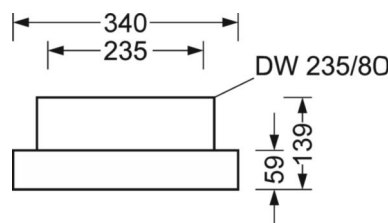

Оптика

Оснастка	LED, цветопередача/оттенок света CRI ≥ 80 / 4000K
Допуск для координаты цветности (MacAdam)	3SDCM
Номинальный световой поток	14574lm
Срок службы LED	50000h L80/B10 (Tq 45°C)
светоотдача светильников	149lm/W
Угол излучения	95° (C0) / 95° (C90)
UGR поп./вдоль	22.1 / 22.3

DEEP-LINK

<https://www.regiolum.de/ru/article/37440126610>

Ссылка	LED 14600lm 840
ηLB	100 %
Φ ↓/↑	100 % / 0 %
UGR поп./вдоль	22.1 / 22.3

Механика

цвет корпуса	белый стандартный для электротехники RAL 9016
размеры (LxWxH/DxH)	688mm x 340mm x 59mm
вес (нетто)	6.4kg
Cable entry KE (X/Y)	261mm/0mm
Вид монтажа	установка отдельных светильников на подвесе, Потолочная одиночная установка, сборка несущих шин

размеры

L	688 mm	Длина
B	340 mm	Ширина
H	59 mm	Высота
A1	655 mm	Расстояние между точками крепежа при одиночной установке
A4	235 mm	Расстояние между точками крепежа (ширина)
X	261 mm	Расстояние от ввода проводов до середины светильника по оси X (вдо)
Y	0 mm	Расстояние от ввода проводов до середины светильника по оси Y (поп)